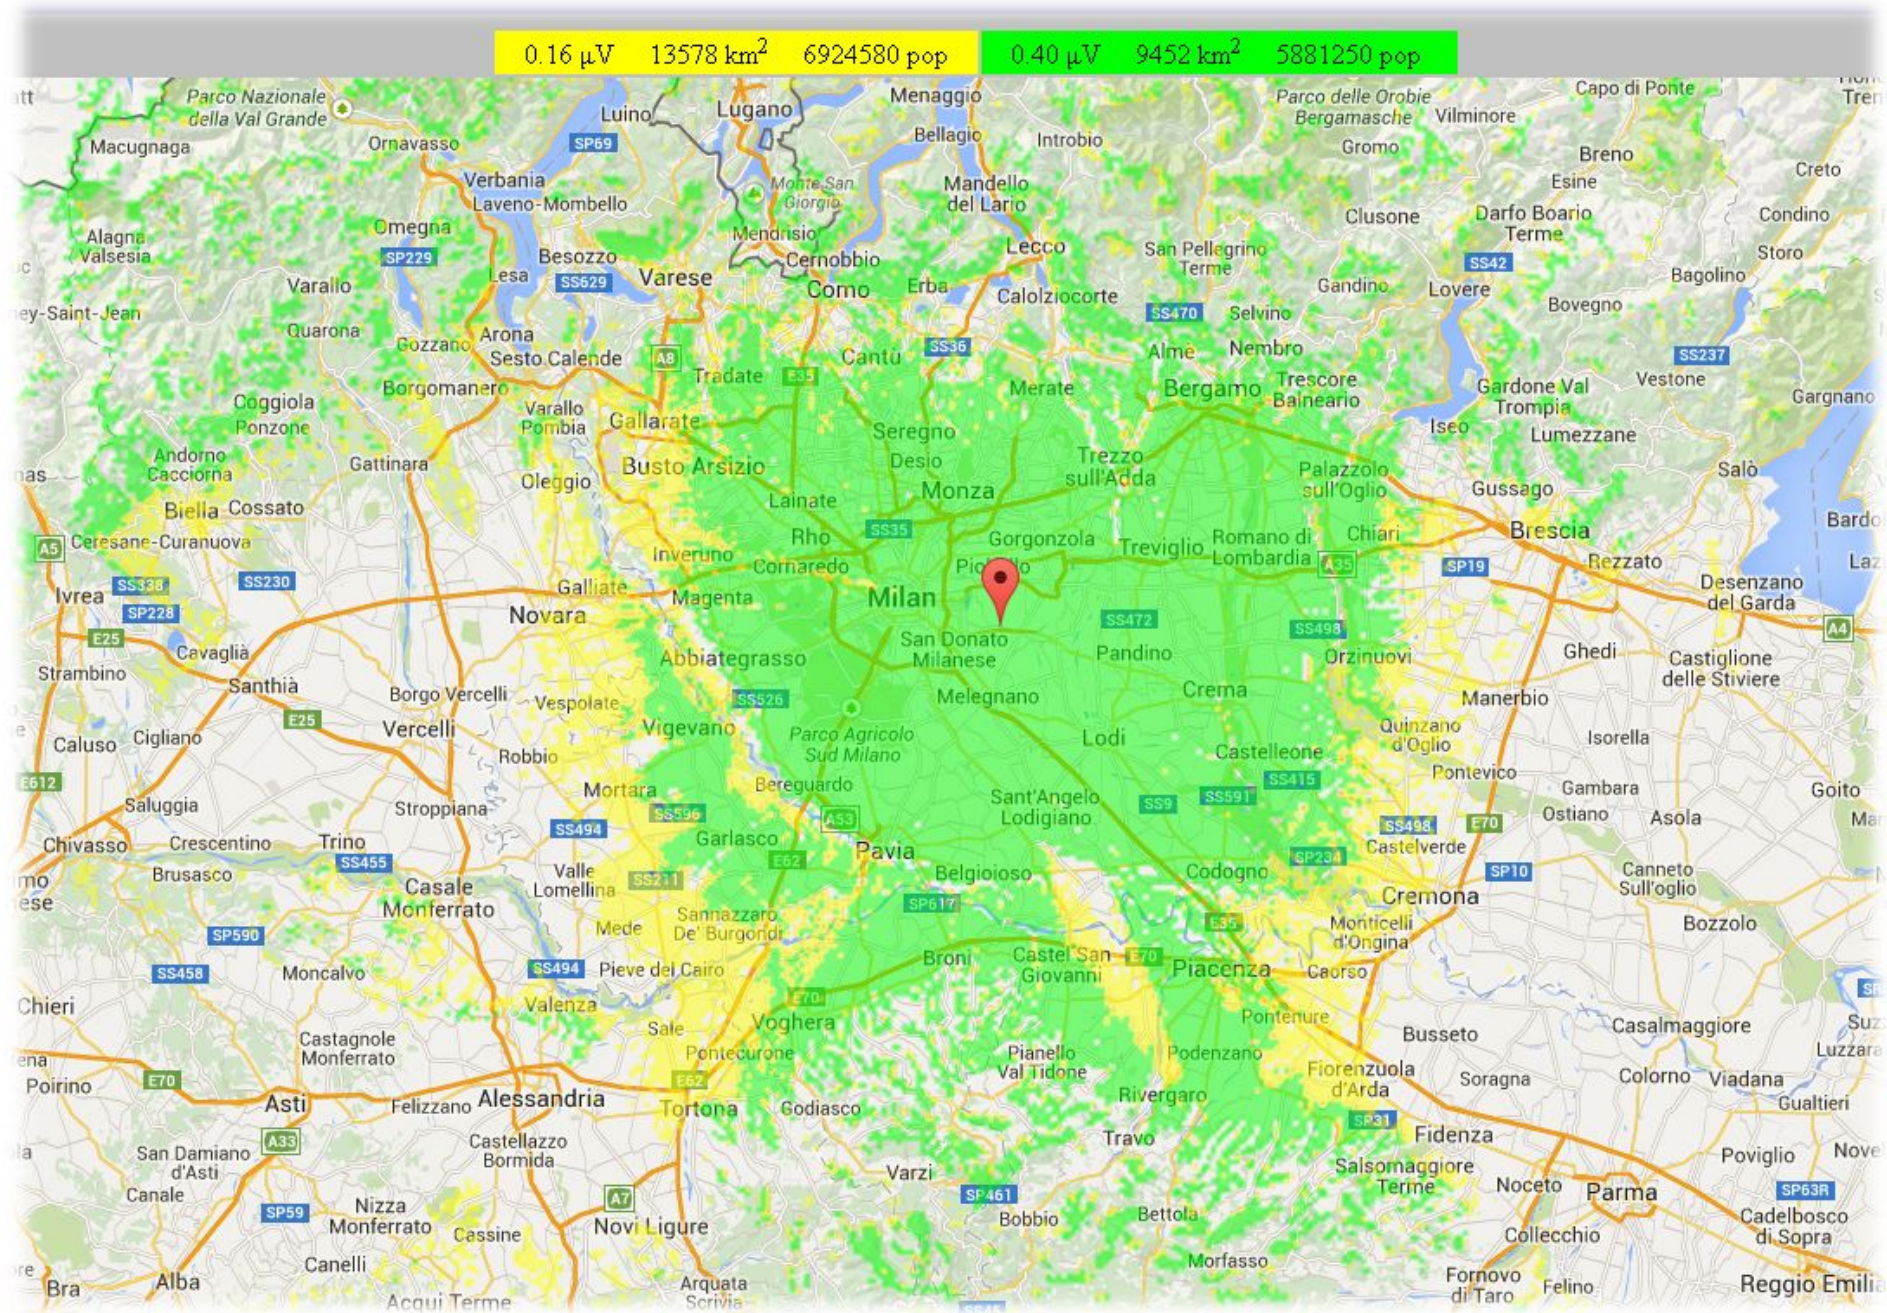

0.16 $\mu V$	11482 km <sup>2</sup>	3051082 pop	0.40 $\mu V$	9434 km <sup>2</sup>	2498769 pop
--------------	-----------------------	-------------	--------------	----------------------	-------------

0.16  $\mu\text{V}$  21029  $\text{km}^2$  8785282 pop

0.40  $\mu\text{V}$  15895  $\text{km}^2$  7257926 pop

**Bergamo** - I2NDT-10 - 144.850,0 - i2ndt@yahoo.it

0.16  $\mu\text{V}$  9018  $\text{km}^2$  5572301 pop | 0.40  $\mu\text{V}$  6048  $\text{km}^2$  3948246 pop

0.16  $\mu\text{V}$  12509  $\text{km}^2$  2921068 pop 0.40  $\mu\text{V}$  9429  $\text{km}^2$  1987322 pop

0.16  $\mu\text{V}$  14621  $\text{km}^2$  7351173 pop    0.40  $\mu\text{V}$  10614  $\text{km}^2$  6263872 pop