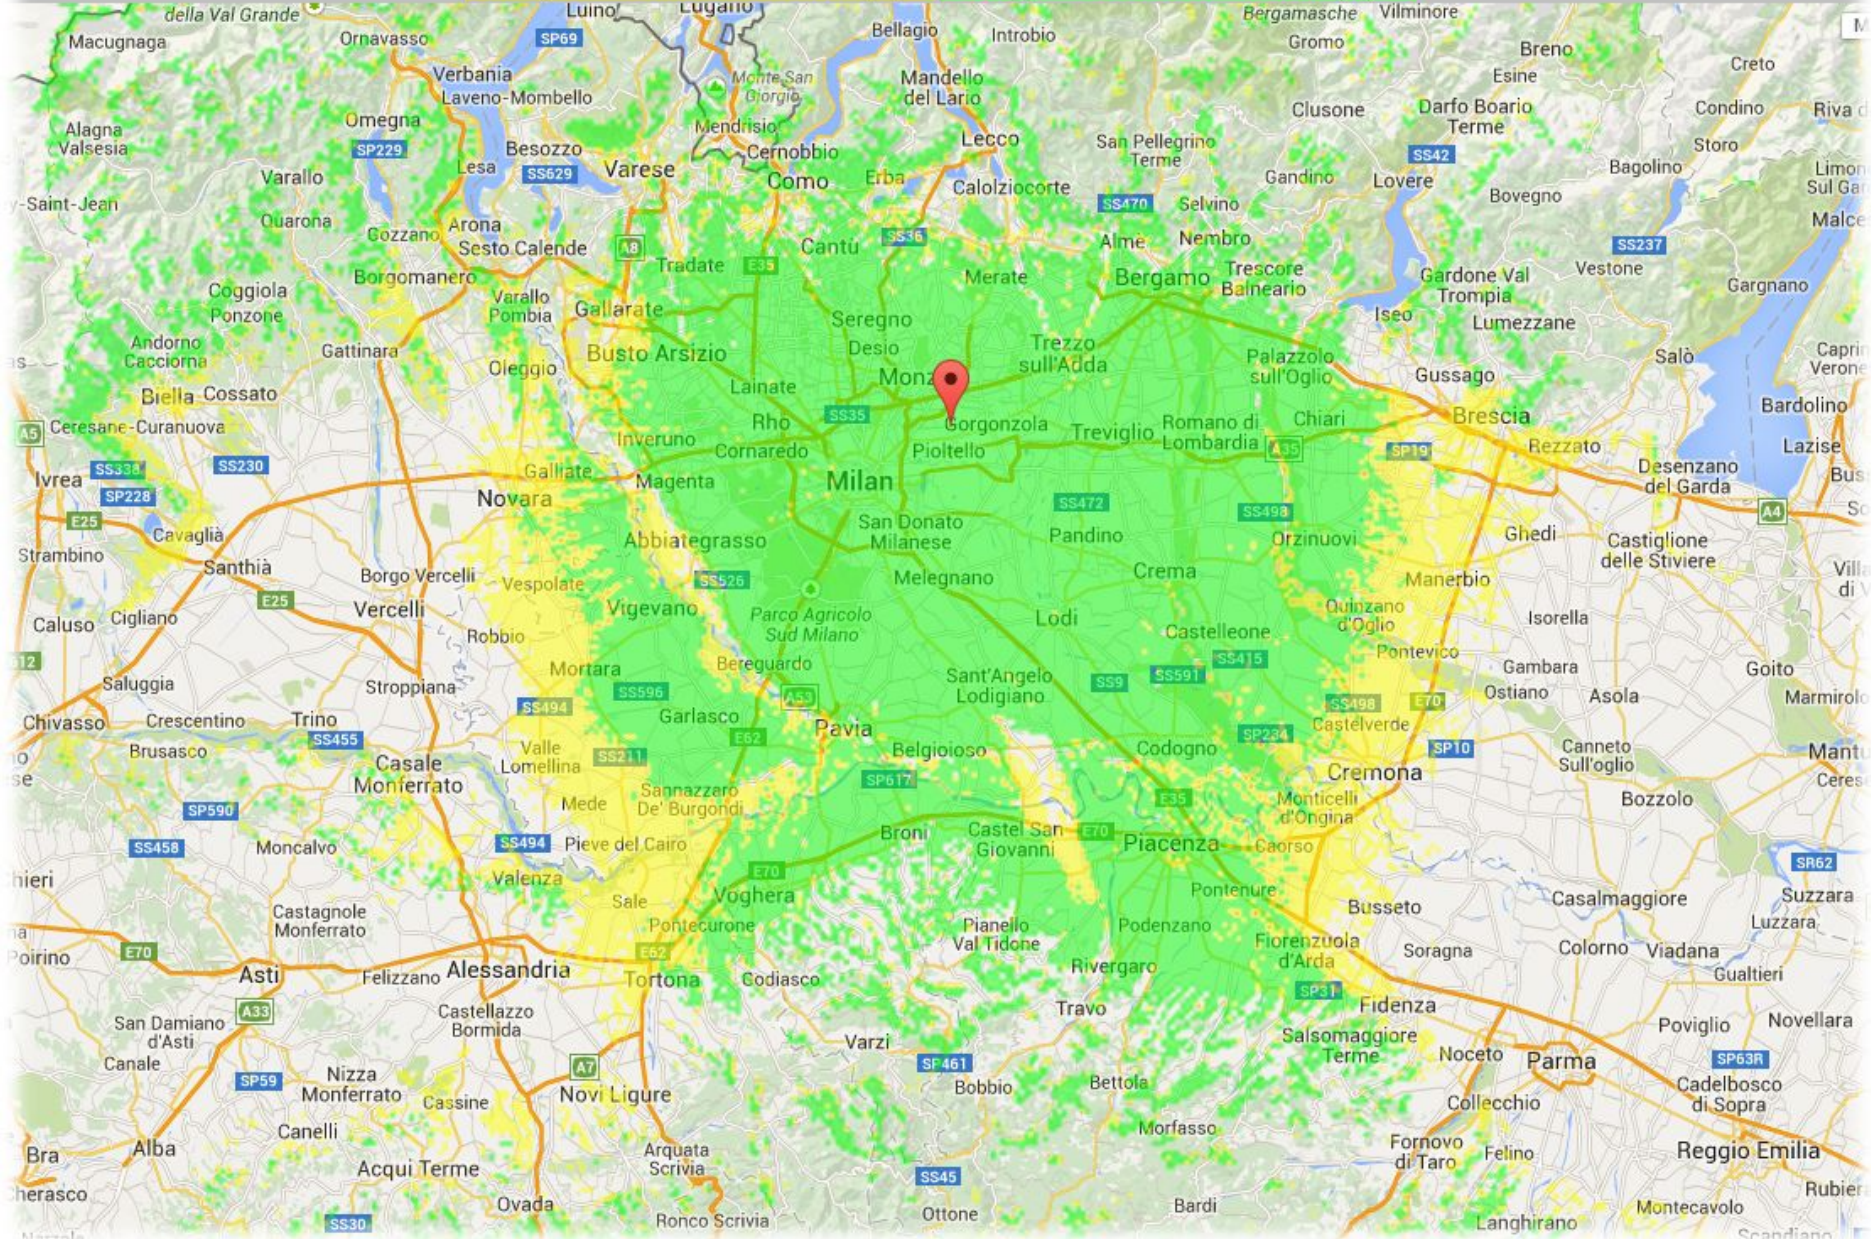

0.16 $\mu V$	11482 km <sup>2</sup>	3051082 pop	0.40 $\mu V$	9434 km <sup>2</sup>	2498769 pop
--------------	-----------------------	-------------	--------------	----------------------	-------------

0.16  $\mu\text{V}$  21029  $\text{km}^2$  8785282 pop

0.40  $\mu\text{V}$  15895  $\text{km}^2$  7257926 pop

**Bergamo** - I2NDT-10 - 144.850,0 - i2ndt@yahoo.it

0.16  $\mu\text{V}$  9018  $\text{km}^2$  5572301 pop | 0.40  $\mu\text{V}$  6048  $\text{km}^2$  3948246 pop

0.16  $\mu\text{V}$  12509  $\text{km}^2$  2921068 pop 0.40  $\mu\text{V}$  9429  $\text{km}^2$  1987322 pop

0.16  $\mu\text{V}$  14621  $\text{km}^2$  7351173 pop    0.40  $\mu\text{V}$  10614  $\text{km}^2$  6263872 pop

0.16  $\mu\text{V}$  12755  $\text{km}^2$  6763368 pop 0.40  $\mu\text{V}$  8513  $\text{km}^2$  5692208 pop

0.16  $\mu\text{V}$  7908  $\text{km}^2$  5150310 pop    0.40  $\mu\text{V}$  4627  $\text{km}^2$  3163623 pop