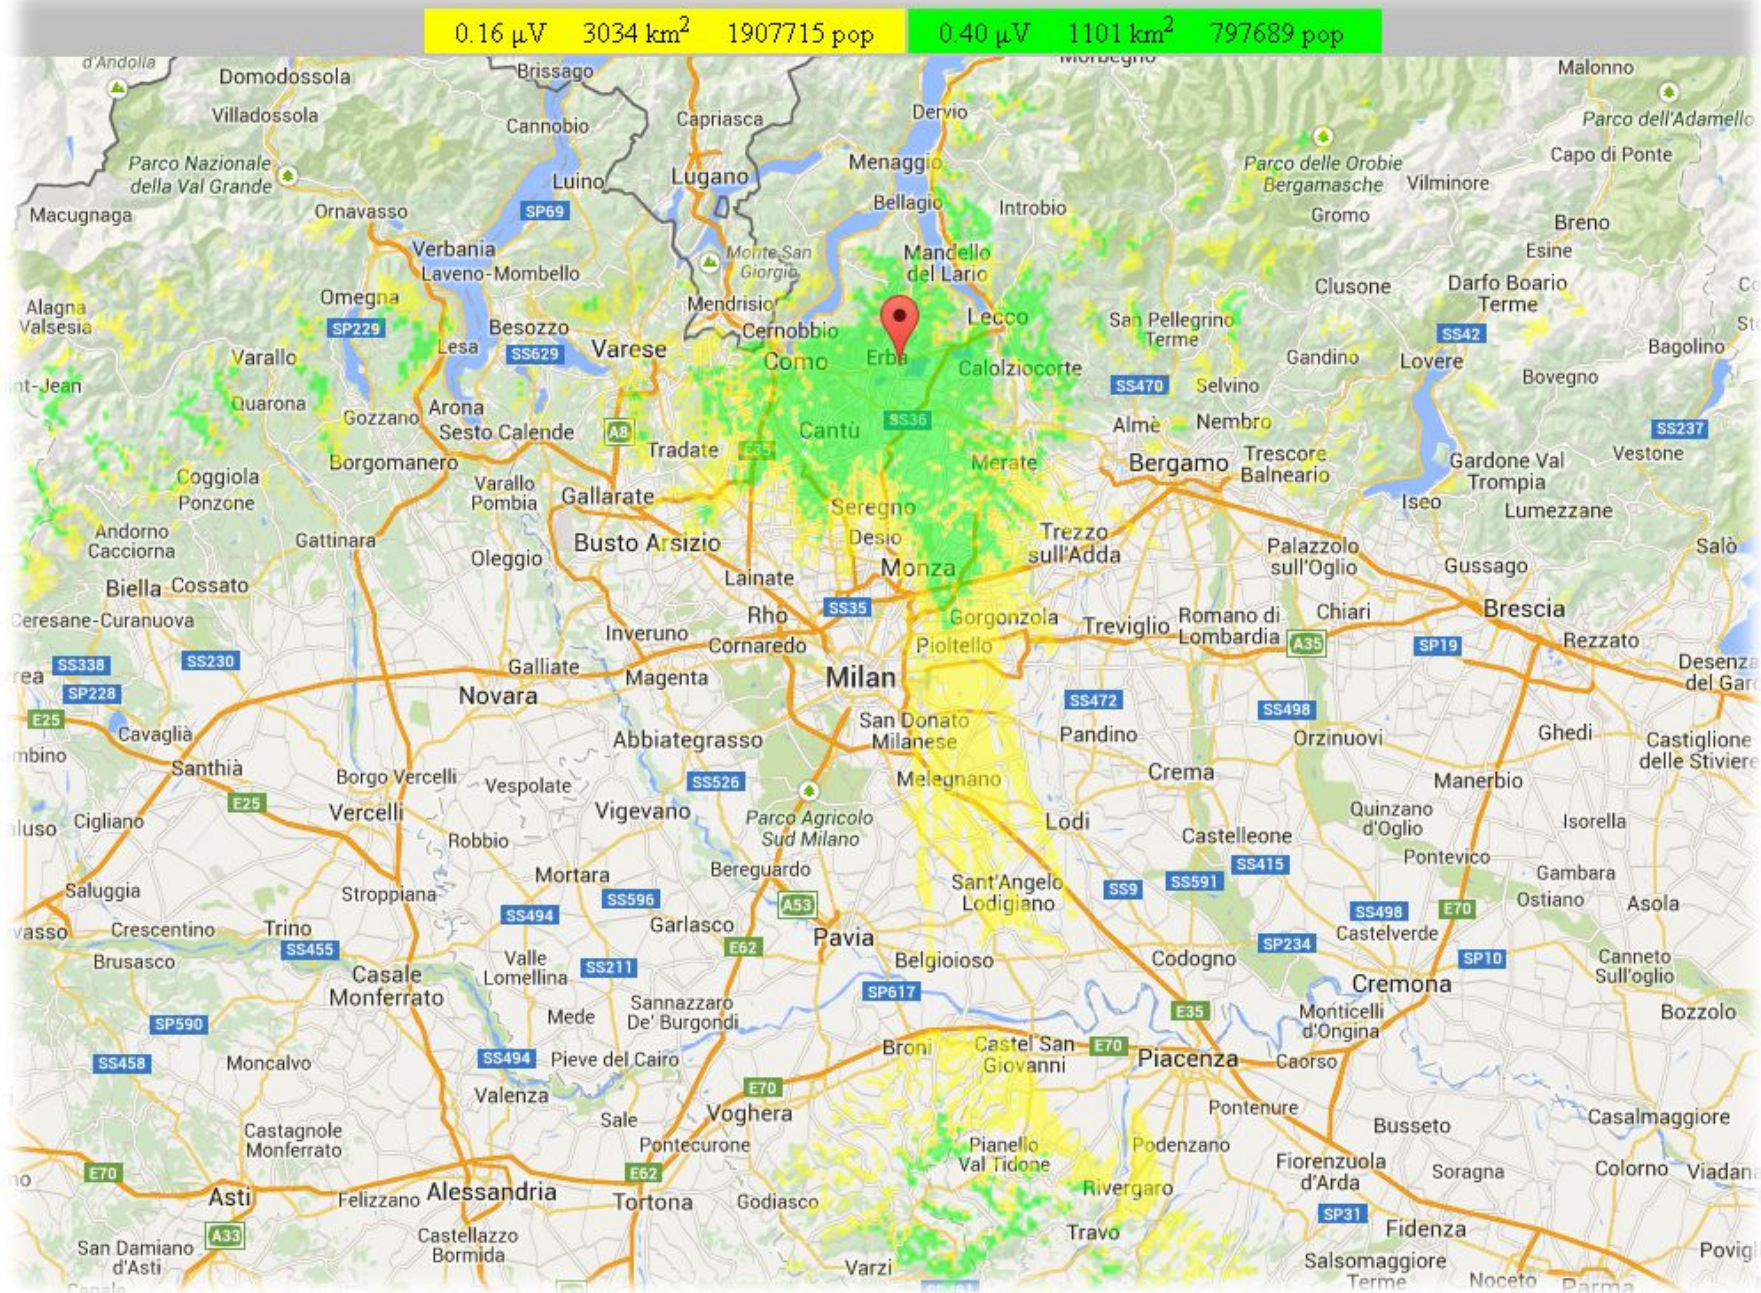

# Copertura Nodi RMS ARI-RE Lombardia

Gruppo Tecnico Winlink

Coperture realizzate con il software Radio Mobile OnLine - <http://www.cplus.org/rmw/rmonline.html> - By Roger Coudé VE2DBE

Erba (CO) - IW2EKO-10 - 144.950,0 - iw2eko@gmail.com