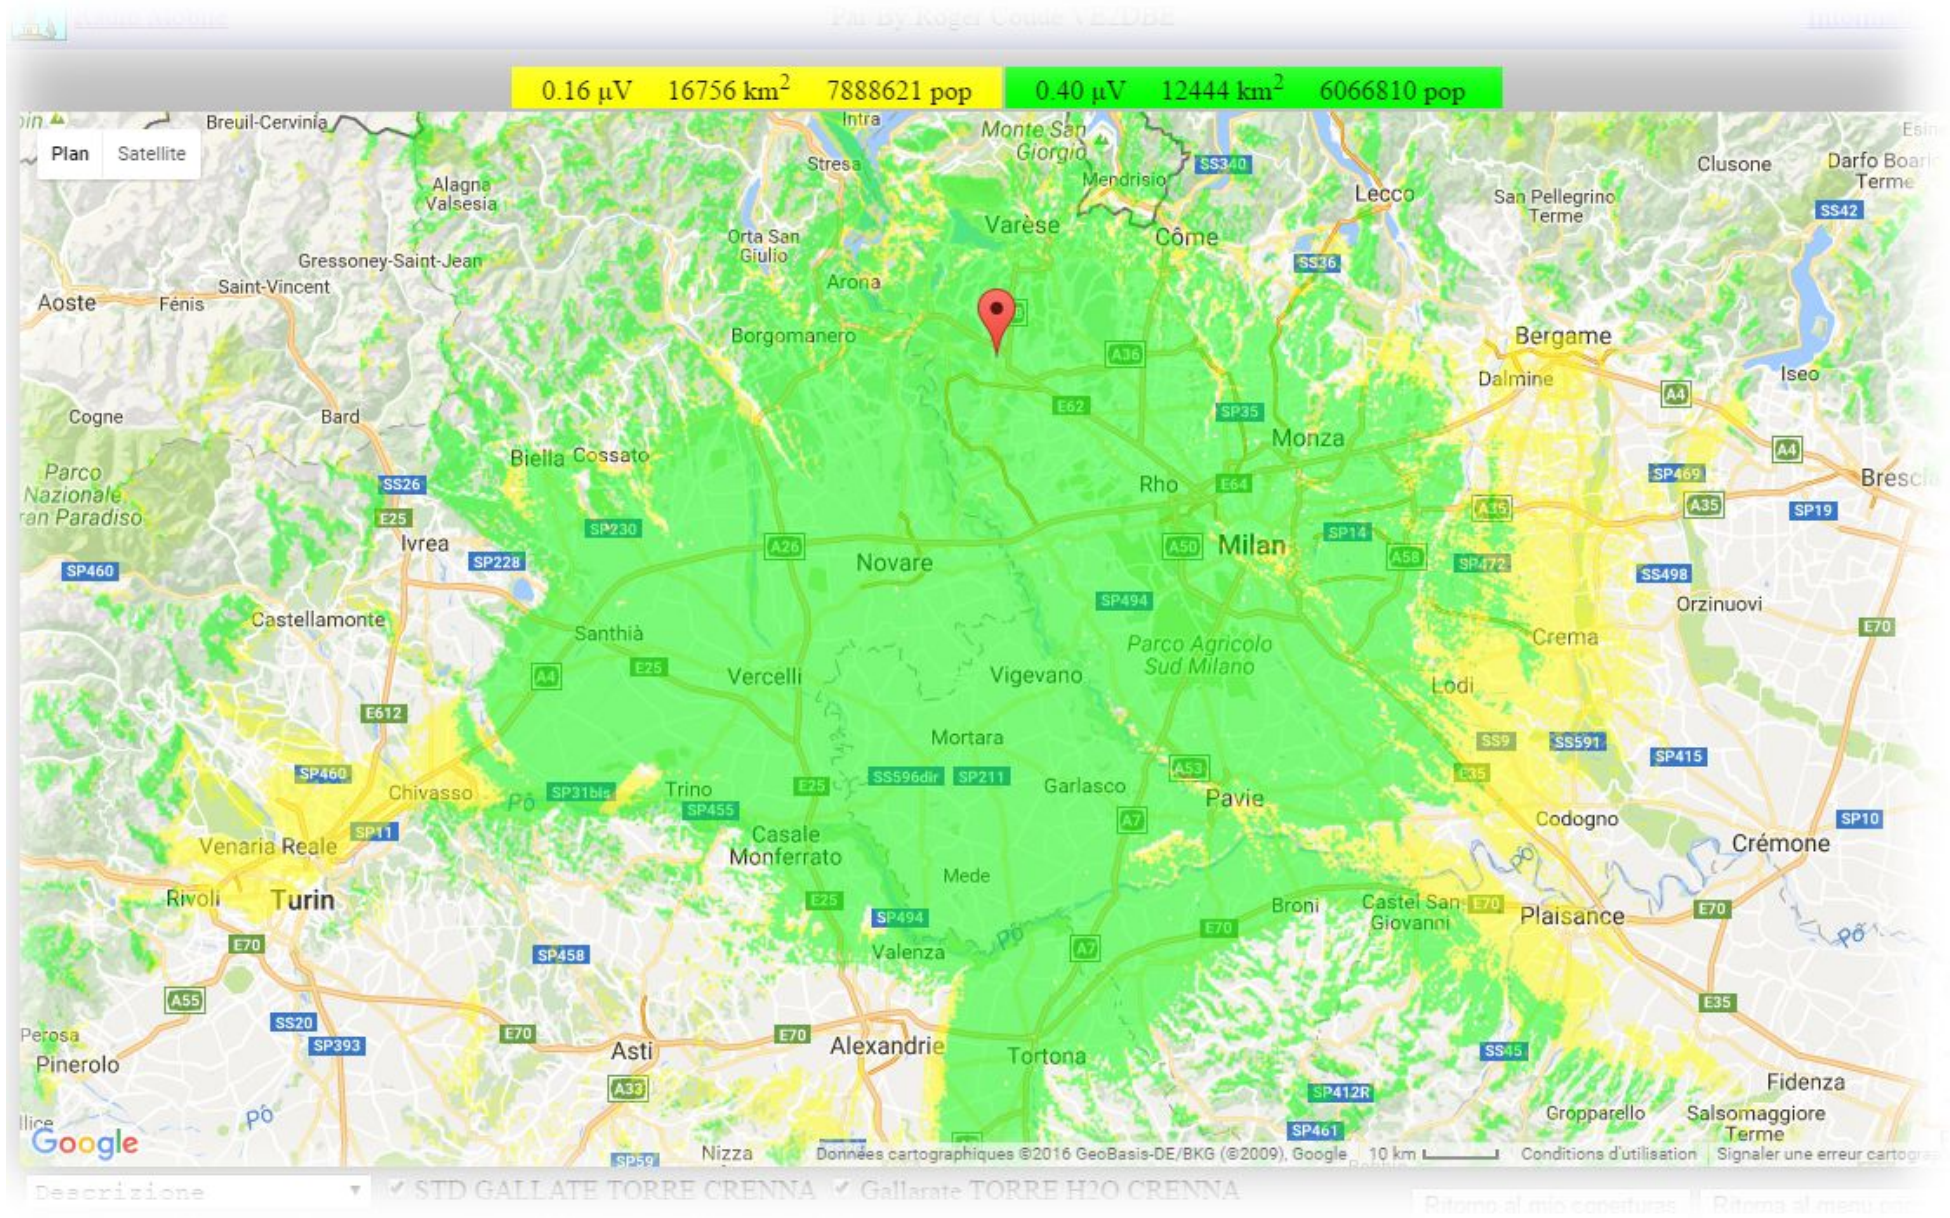

**Lomazzo (CO) - IQ2LZ-10 - 430.825,0 - ik2xde@gmail.com**

0.16  $\mu\text{V}$  14467  $\text{km}^2$  6864858 pop 0.40  $\mu\text{V}$  9921  $\text{km}^2$  5725894 pop

# Gallarate (VA) - IZ2LRW-10 - 144.662,5 - iz2lrw@libero.it

0.16  $\mu V$  14980 km<sup>2</sup> 6767748 pop 0.40  $\mu V$  12180 km<sup>2</sup> 6078434 pop

**Cassolnovo (PV) - IZ2EVE-10 - 431.175,0 - iz2eve@gmail.com**

0.16 $\mu V$	11482 km <sup>2</sup>	3051082 pop	0.40 $\mu V$	9434 km <sup>2</sup>	2498769 pop
--------------	-----------------------	-------------	--------------	----------------------	-------------

0.16  $\mu\text{V}$  21029  $\text{km}^2$  8785282 pop