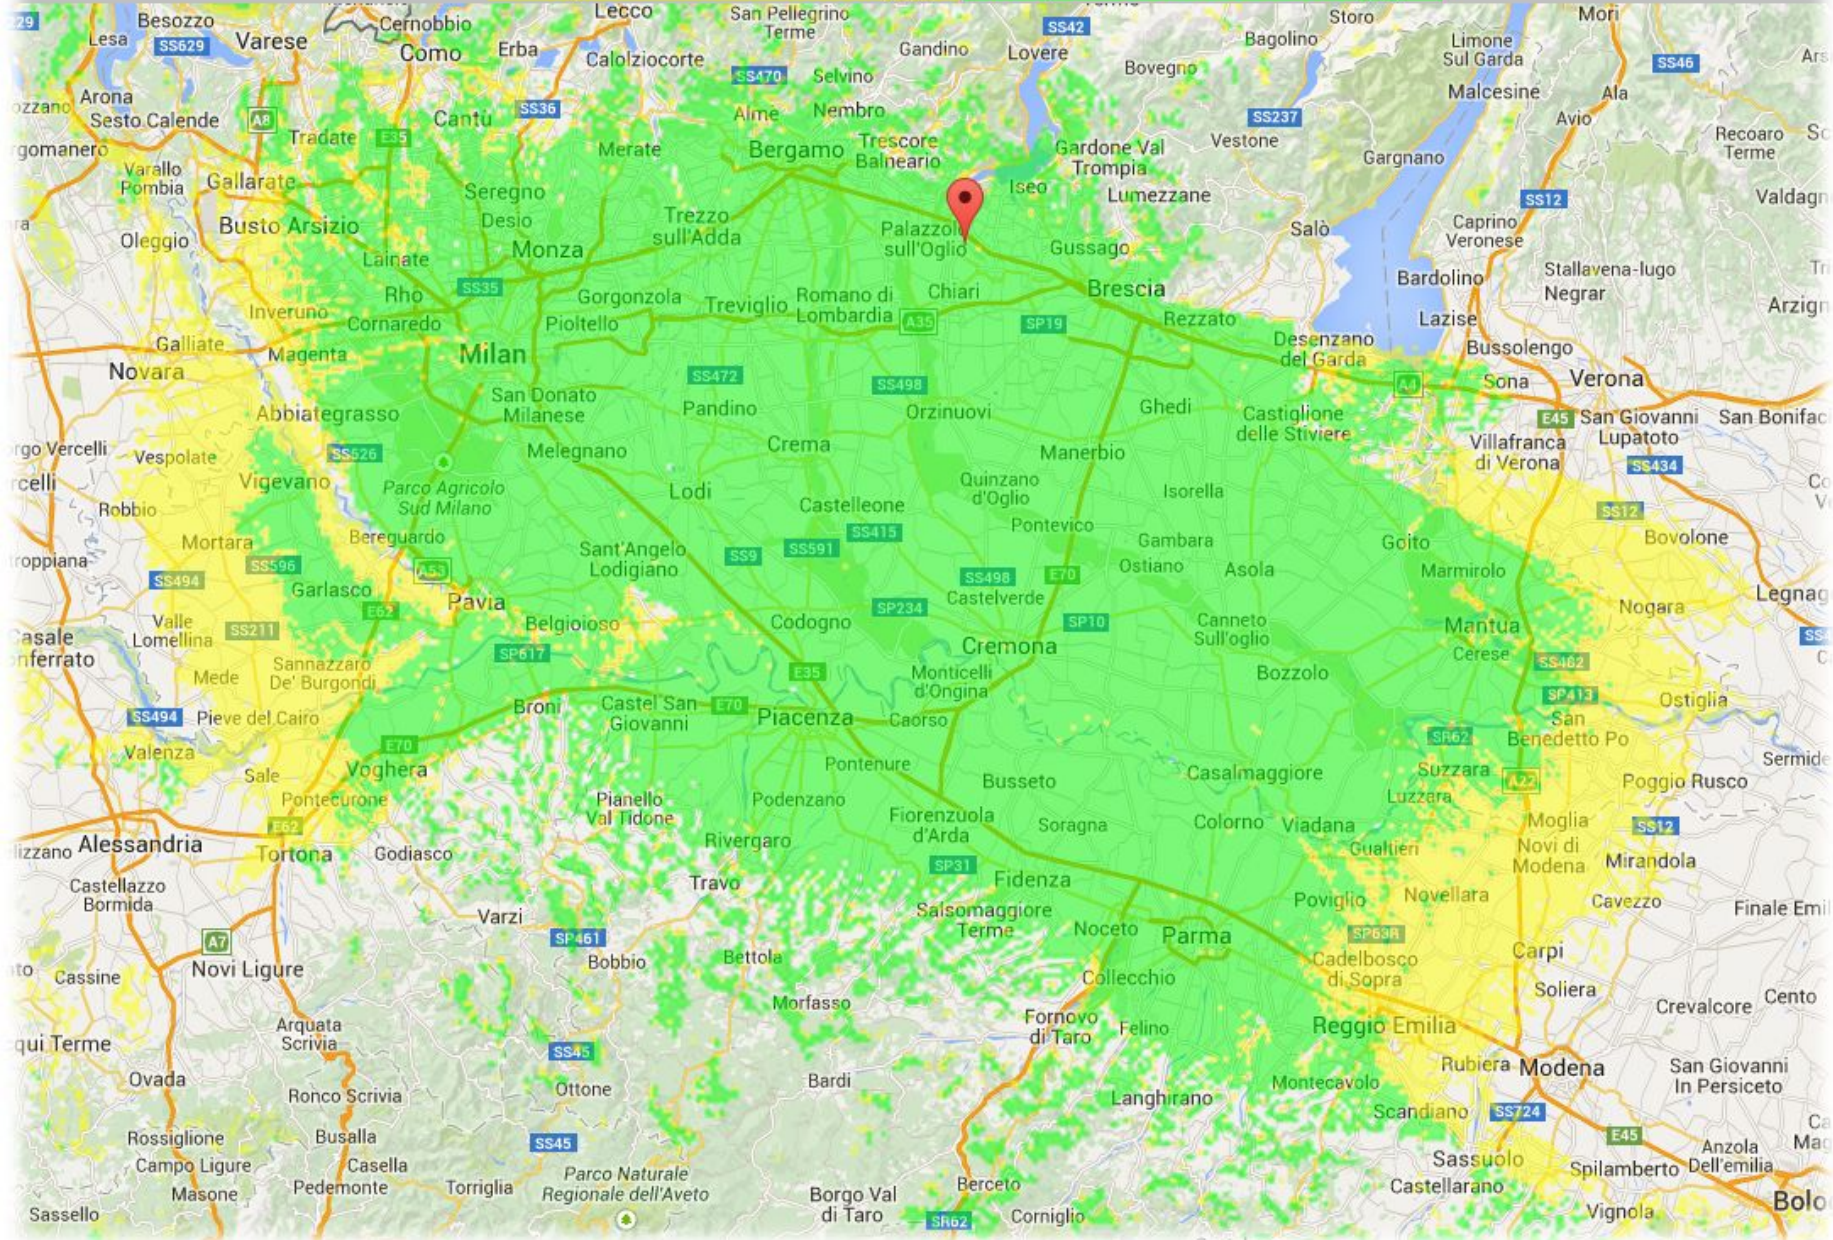

0.16 μV 21029 km^2 8785282 pop

0.40 μV 15895 km^2 7257926 pop