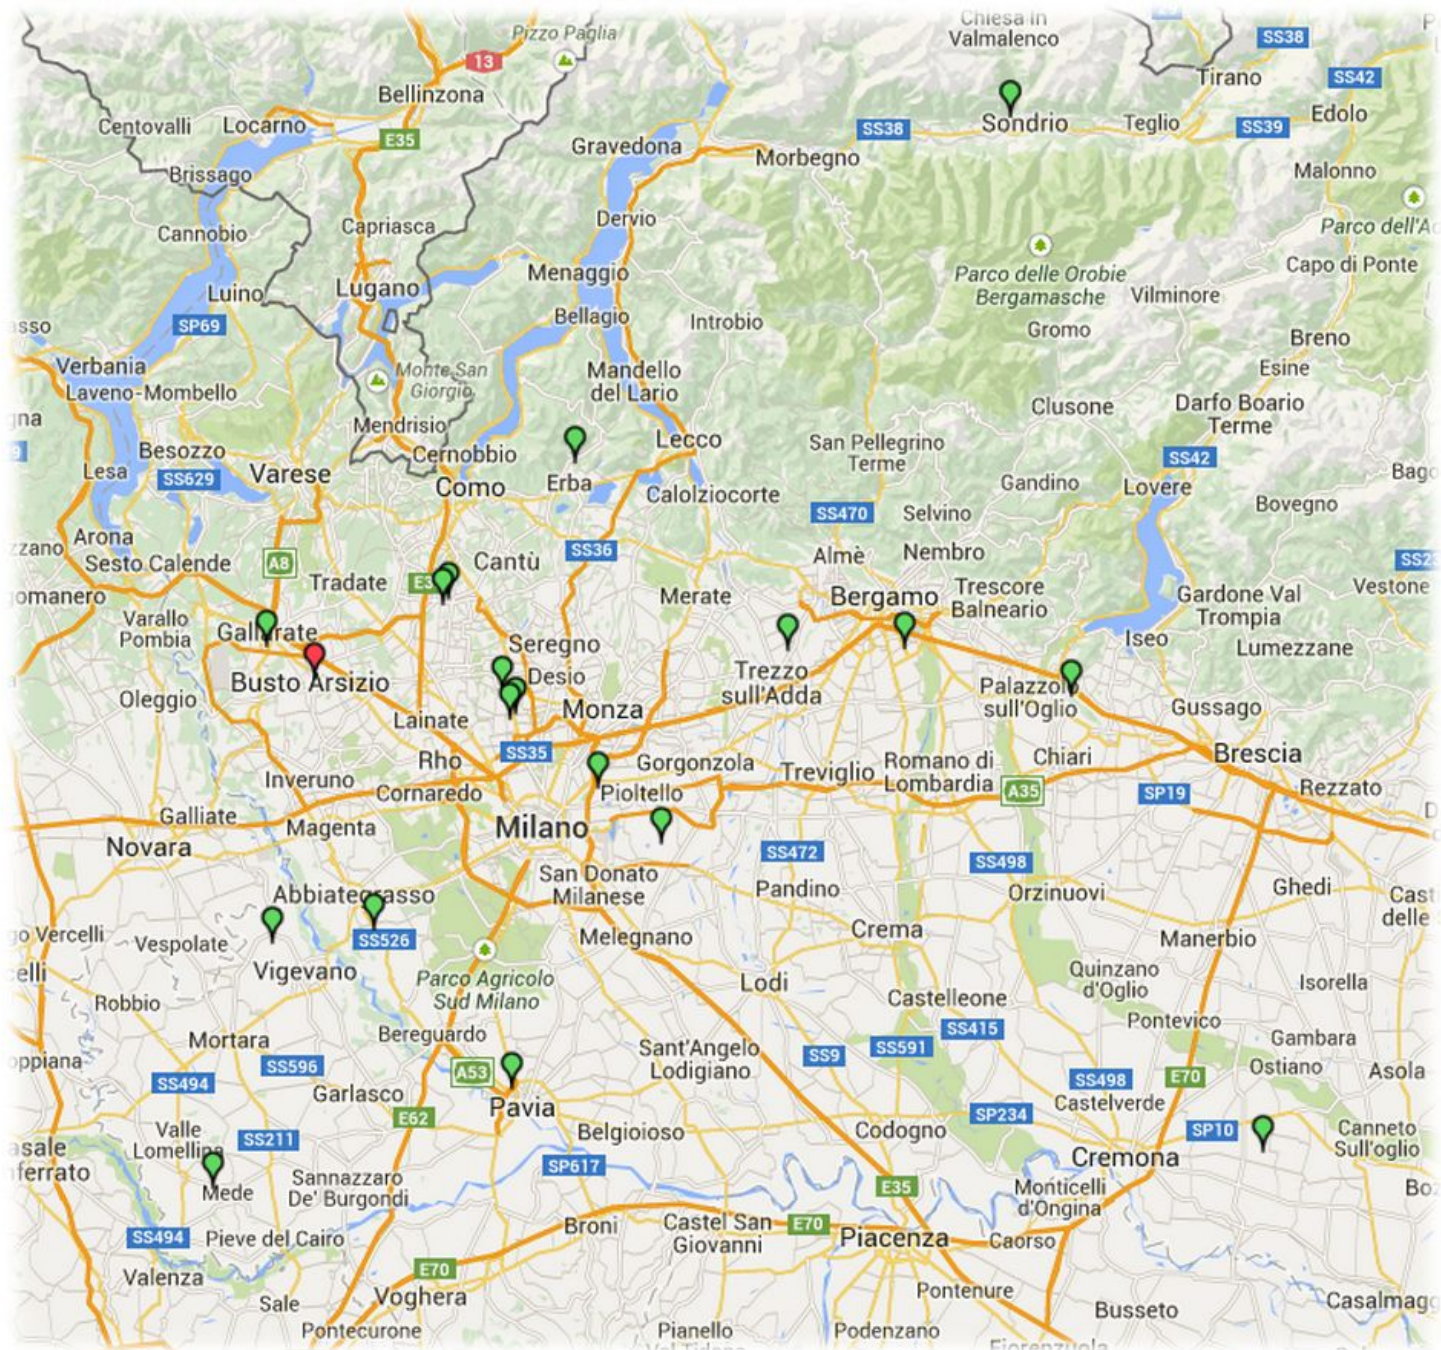

# Copertura Nodi RMS ARI-RE Lombardia

Gruppo Tecnico Winlink

Coperture realizzate con il software Radio Mobile OnLine - <http://www.cplus.org/rmw/rmonline.html> - By Roger Coudé VE2DBE

Erba (CO) - IW2EKO-10 - 144.950,0 - iw2eko@gmail.com