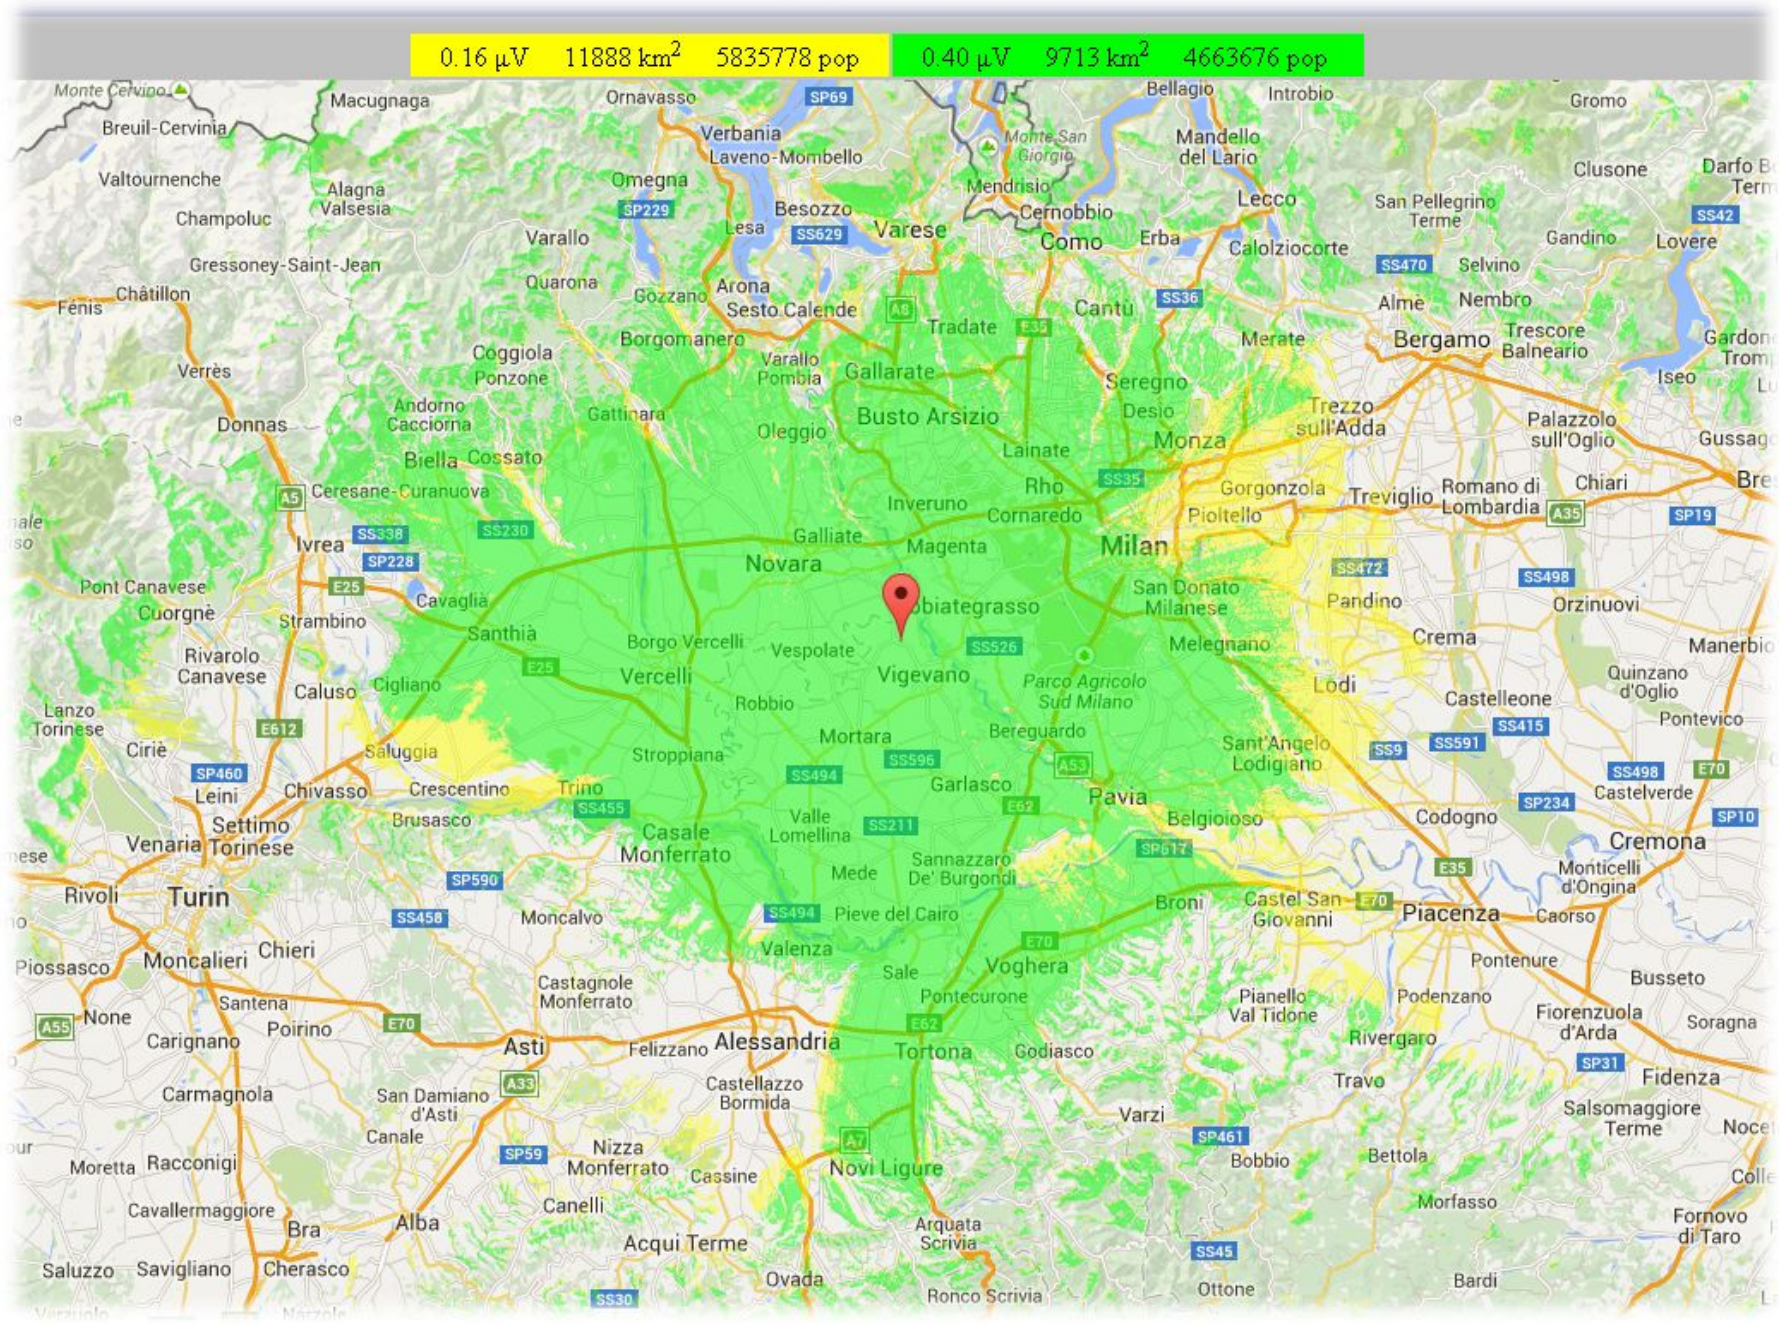

# Gallarate (VA) - IZ2LRW-10 - 144.662,5 - iz2lrw@libero.it

0.16  $\mu V$  14980 km<sup>2</sup> 6767748 pop 0.40  $\mu V$  12180 km<sup>2</sup> 6078434 pop

**Cassolnovo (PV) - IZ2EVE-10 - 431.175,0 - iz2eve@gmail.com**

0.16 $\mu V$	11482 km <sup>2</sup>	3051082 pop	0.40 $\mu V$	9434 km <sup>2</sup>	2498769 pop
--------------	-----------------------	-------------	--------------	----------------------	-------------

0.16  $\mu\text{V}$  21029  $\text{km}^2$  8785282 pop