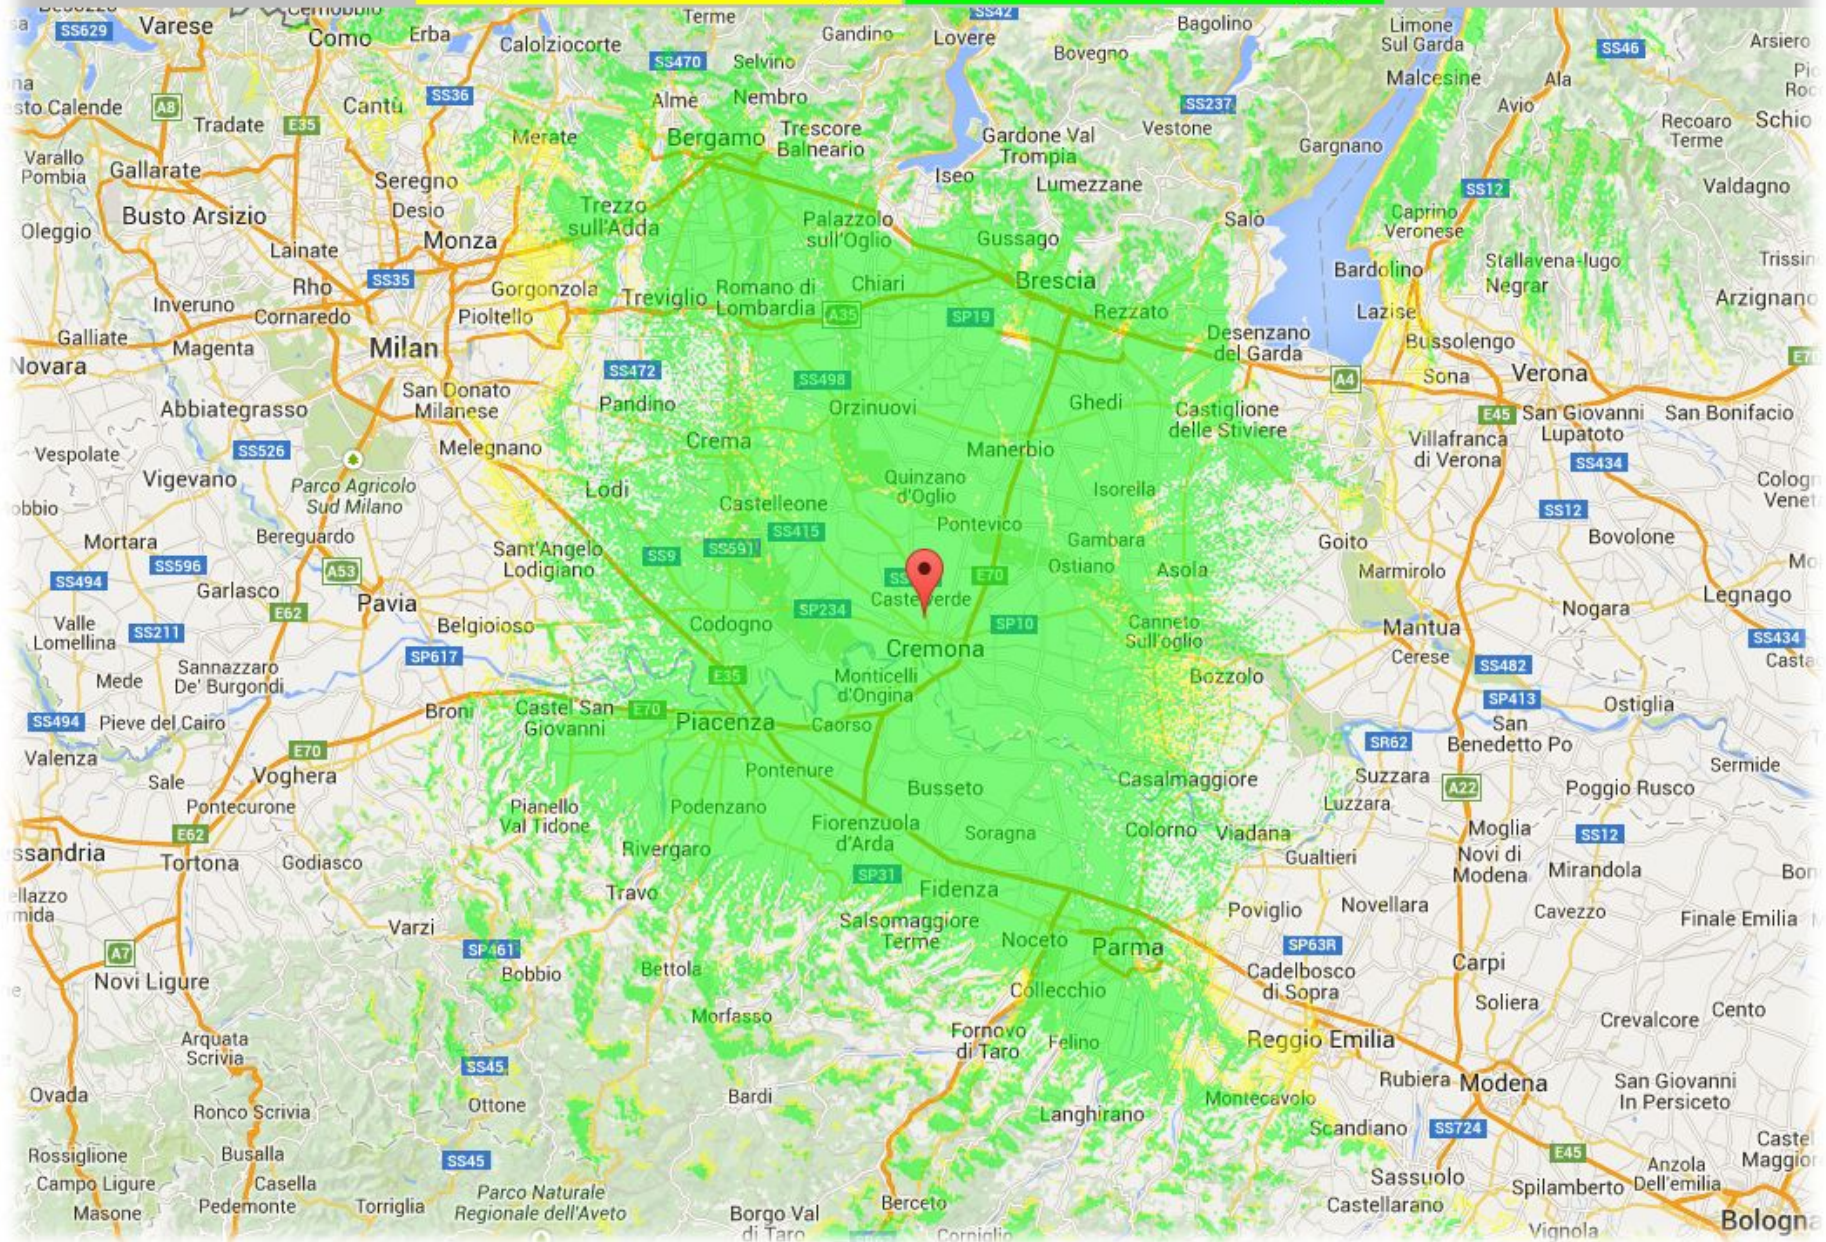

# Gallarate (VA) - IZ2LRW-10 - 144.662,5 - iz2lrw@libero.it

0.16  $\mu V$  14980 km<sup>2</sup> 6767748 pop 0.40  $\mu V$  12180 km<sup>2</sup> 6078434 pop

**Cassolnovo (PV) - IZ2EVE-10 - 431.175,0 - iz2eve@gmail.com**

0.16 $\mu V$	11482 km <sup>2</sup>	3051082 pop	0.40 $\mu V$	9434 km <sup>2</sup>	2498769 pop
--------------	-----------------------	-------------	--------------	----------------------	-------------

0.16  $\mu\text{V}$  21029  $\text{km}^2$  8785282 pop