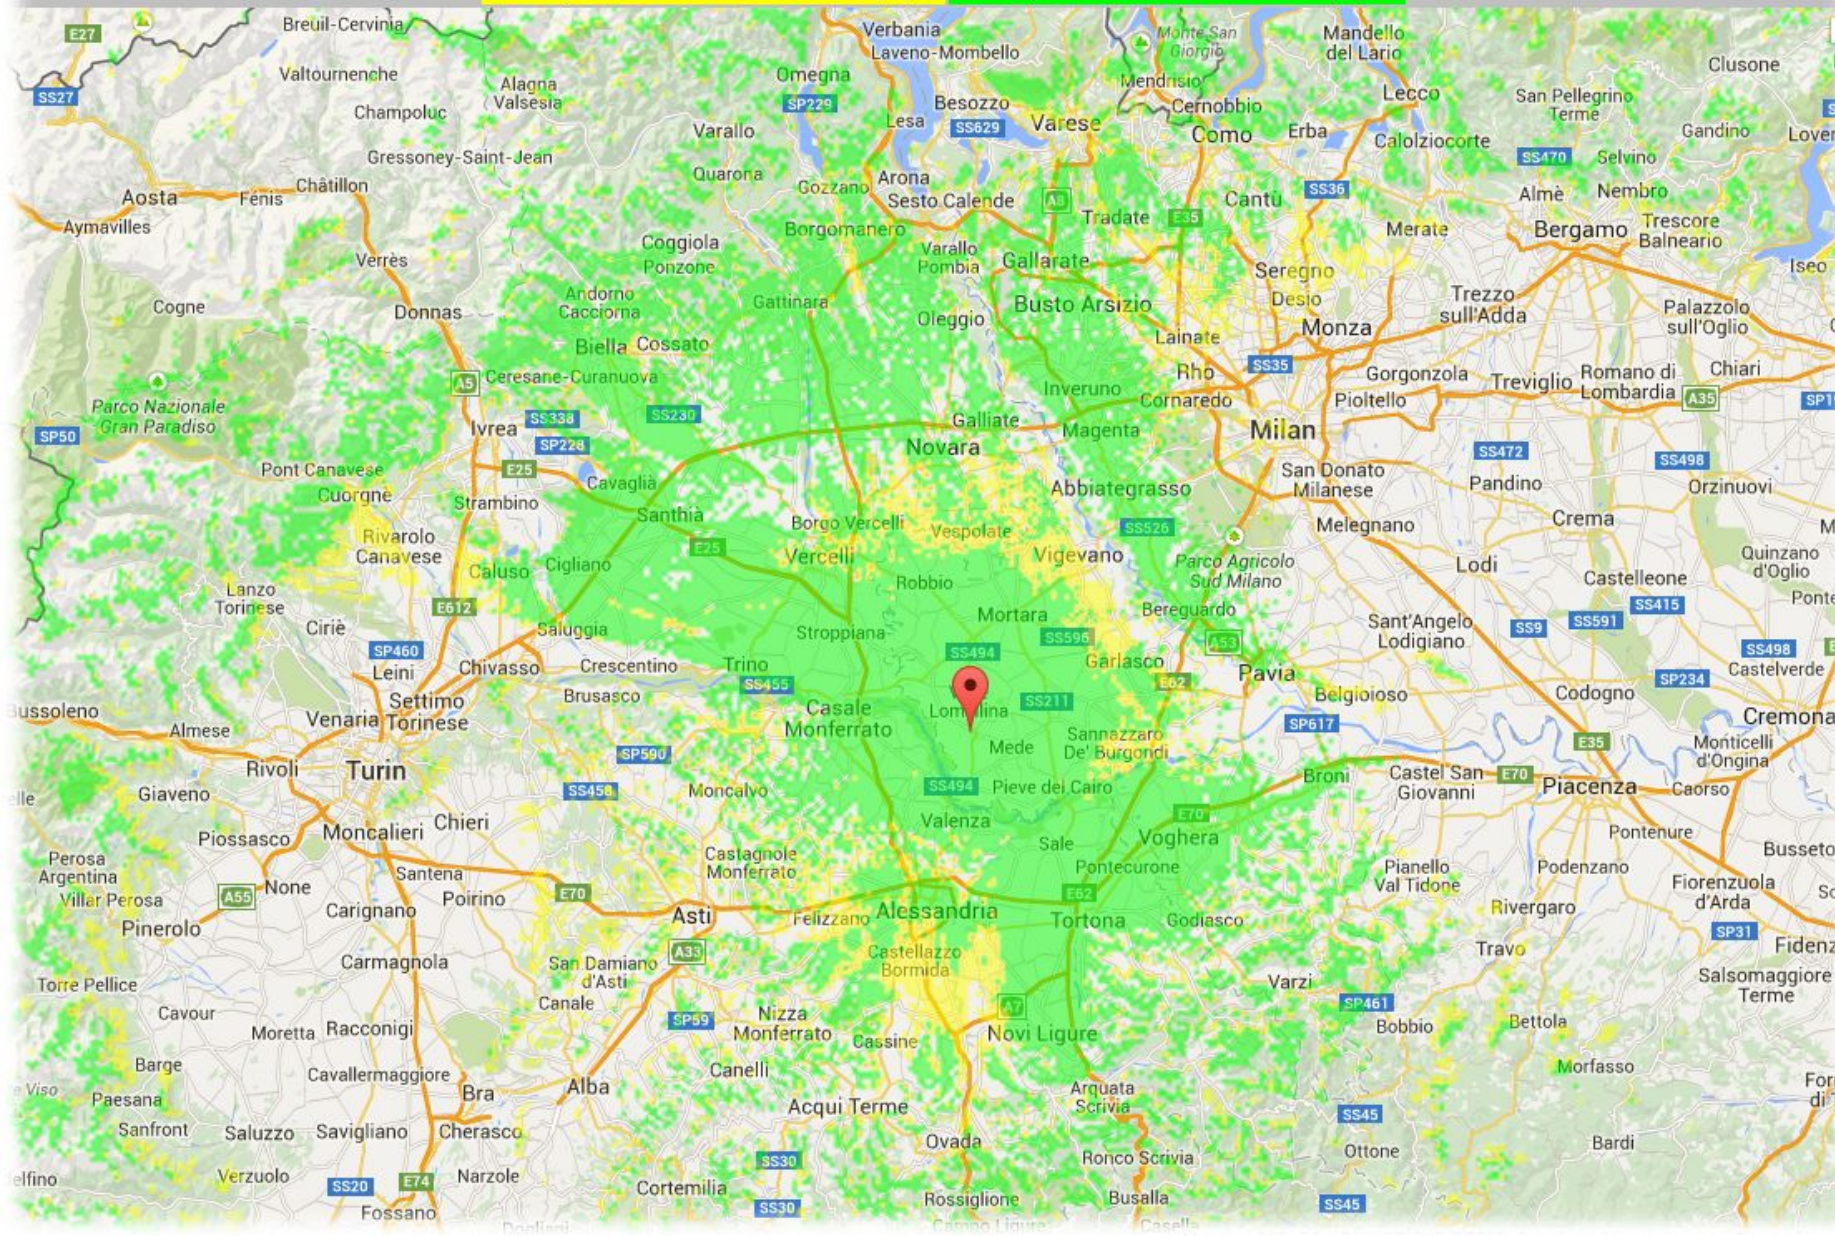

0.40  $\mu\text{V}$  15895  $\text{km}^2$  7257926 pop

**Bergamo** - I2NDT-10 - 144.850,0 - i2ndt@yahoo.it

0.16  $\mu\text{V}$  9018  $\text{km}^2$  5572301 pop | 0.40  $\mu\text{V}$  6048  $\text{km}^2$  3948246 pop

0.16  $\mu\text{V}$  12509  $\text{km}^2$  2921068 pop 0.40  $\mu\text{V}$  9429  $\text{km}^2$  1987322 pop

0.16  $\mu\text{V}$  14621  $\text{km}^2$  7351173 pop    0.40  $\mu\text{V}$  10614  $\text{km}^2$  6263872 pop