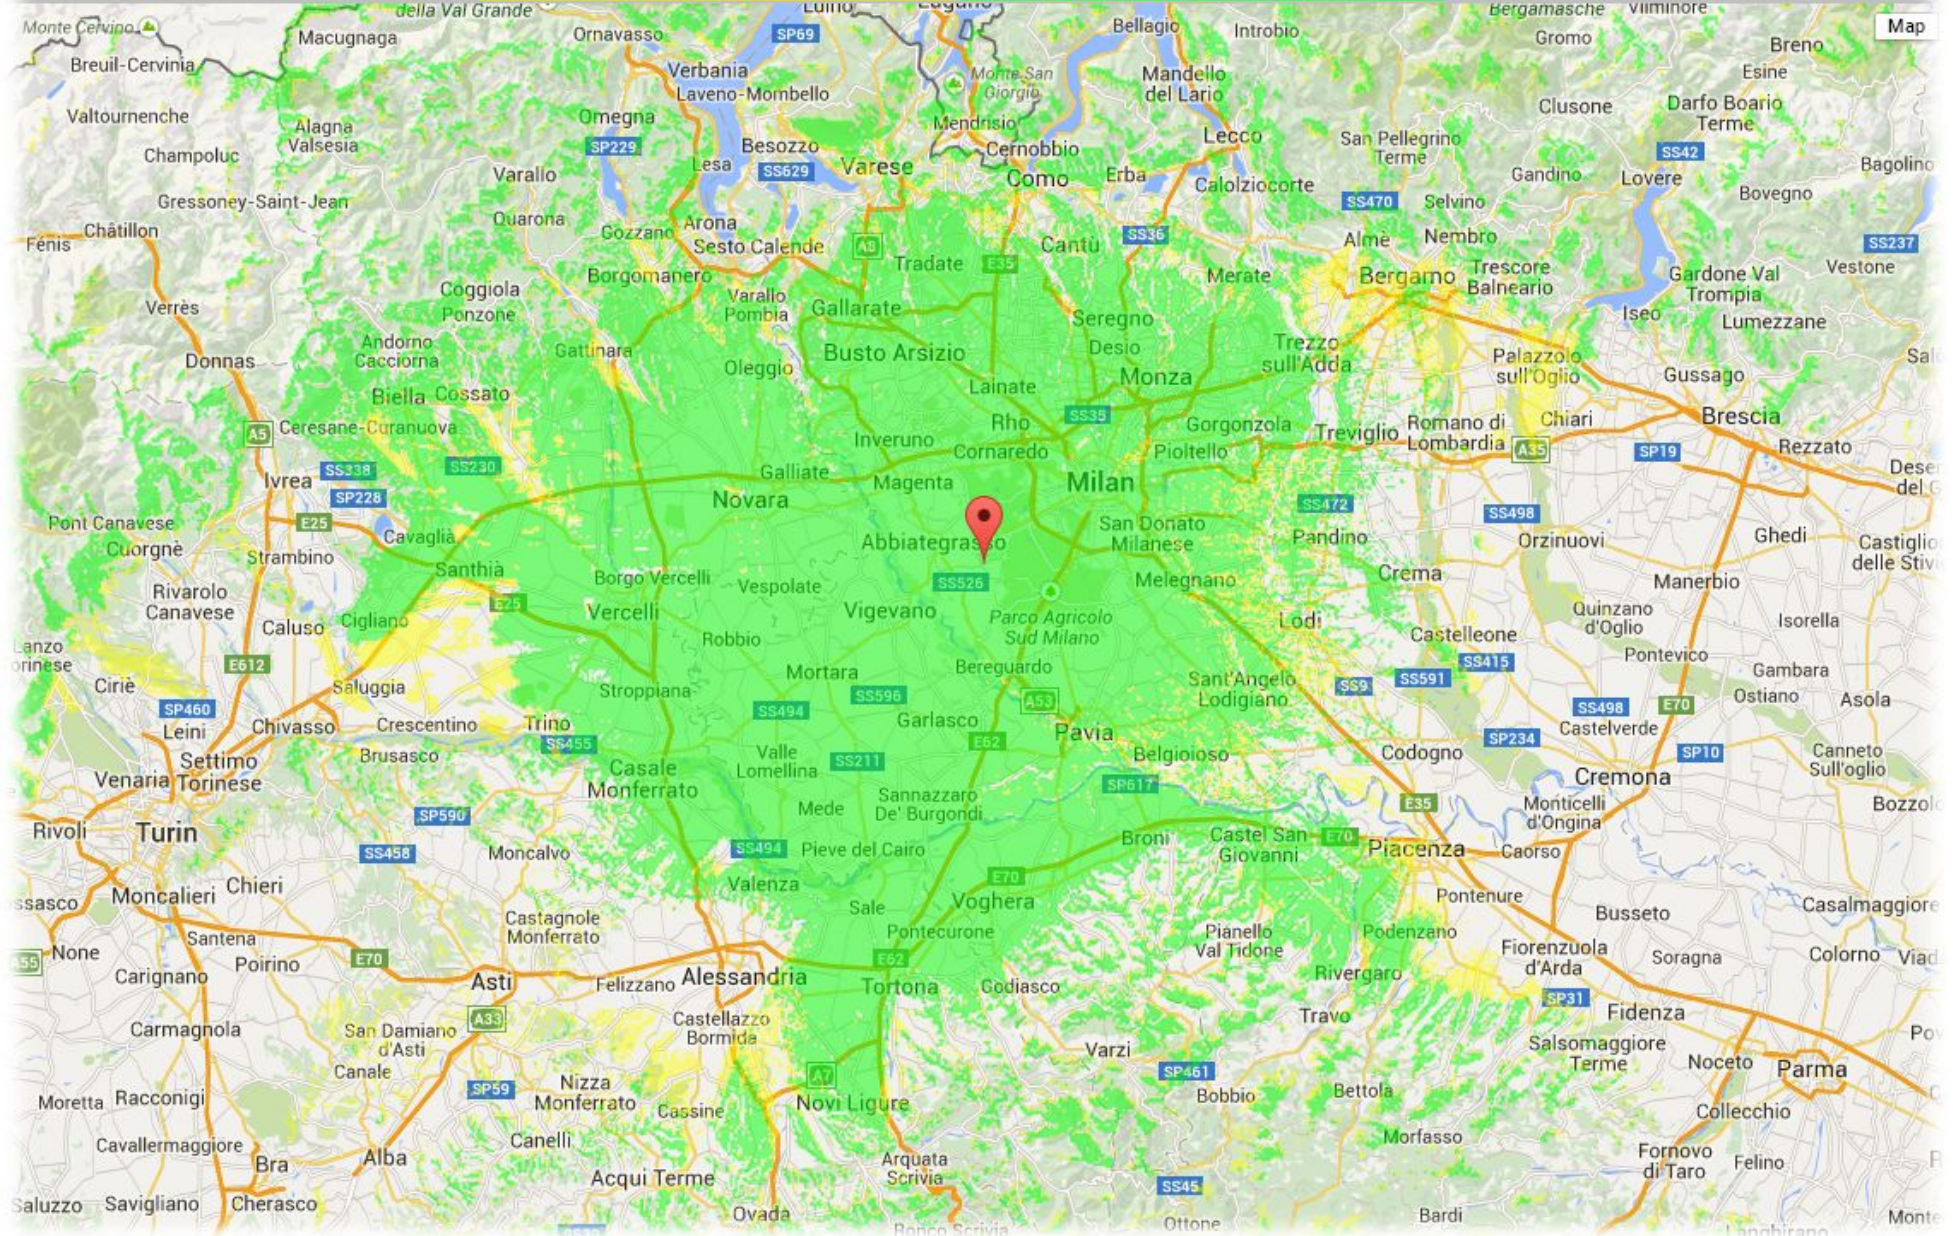

**Lomazzo (CO) - IQ2LZ-10 - 430.825,0 - ik2xde@gmail.com**

0.16  $\mu\text{V}$  14467  $\text{km}^2$  6864858 pop 0.40  $\mu\text{V}$  9921  $\text{km}^2$  5725894 pop

# Gallarate (VA) - IZ2LRW-10 - 144.662,5 - iz2lrw@libero.it

0.16  $\mu V$  14980 km<sup>2</sup> 6767748 pop 0.40  $\mu V$  12180 km<sup>2</sup> 6078434 pop

**Cassolnovo (PV) - IZ2EVE-10 - 431.175,0 - iz2eve@gmail.com**