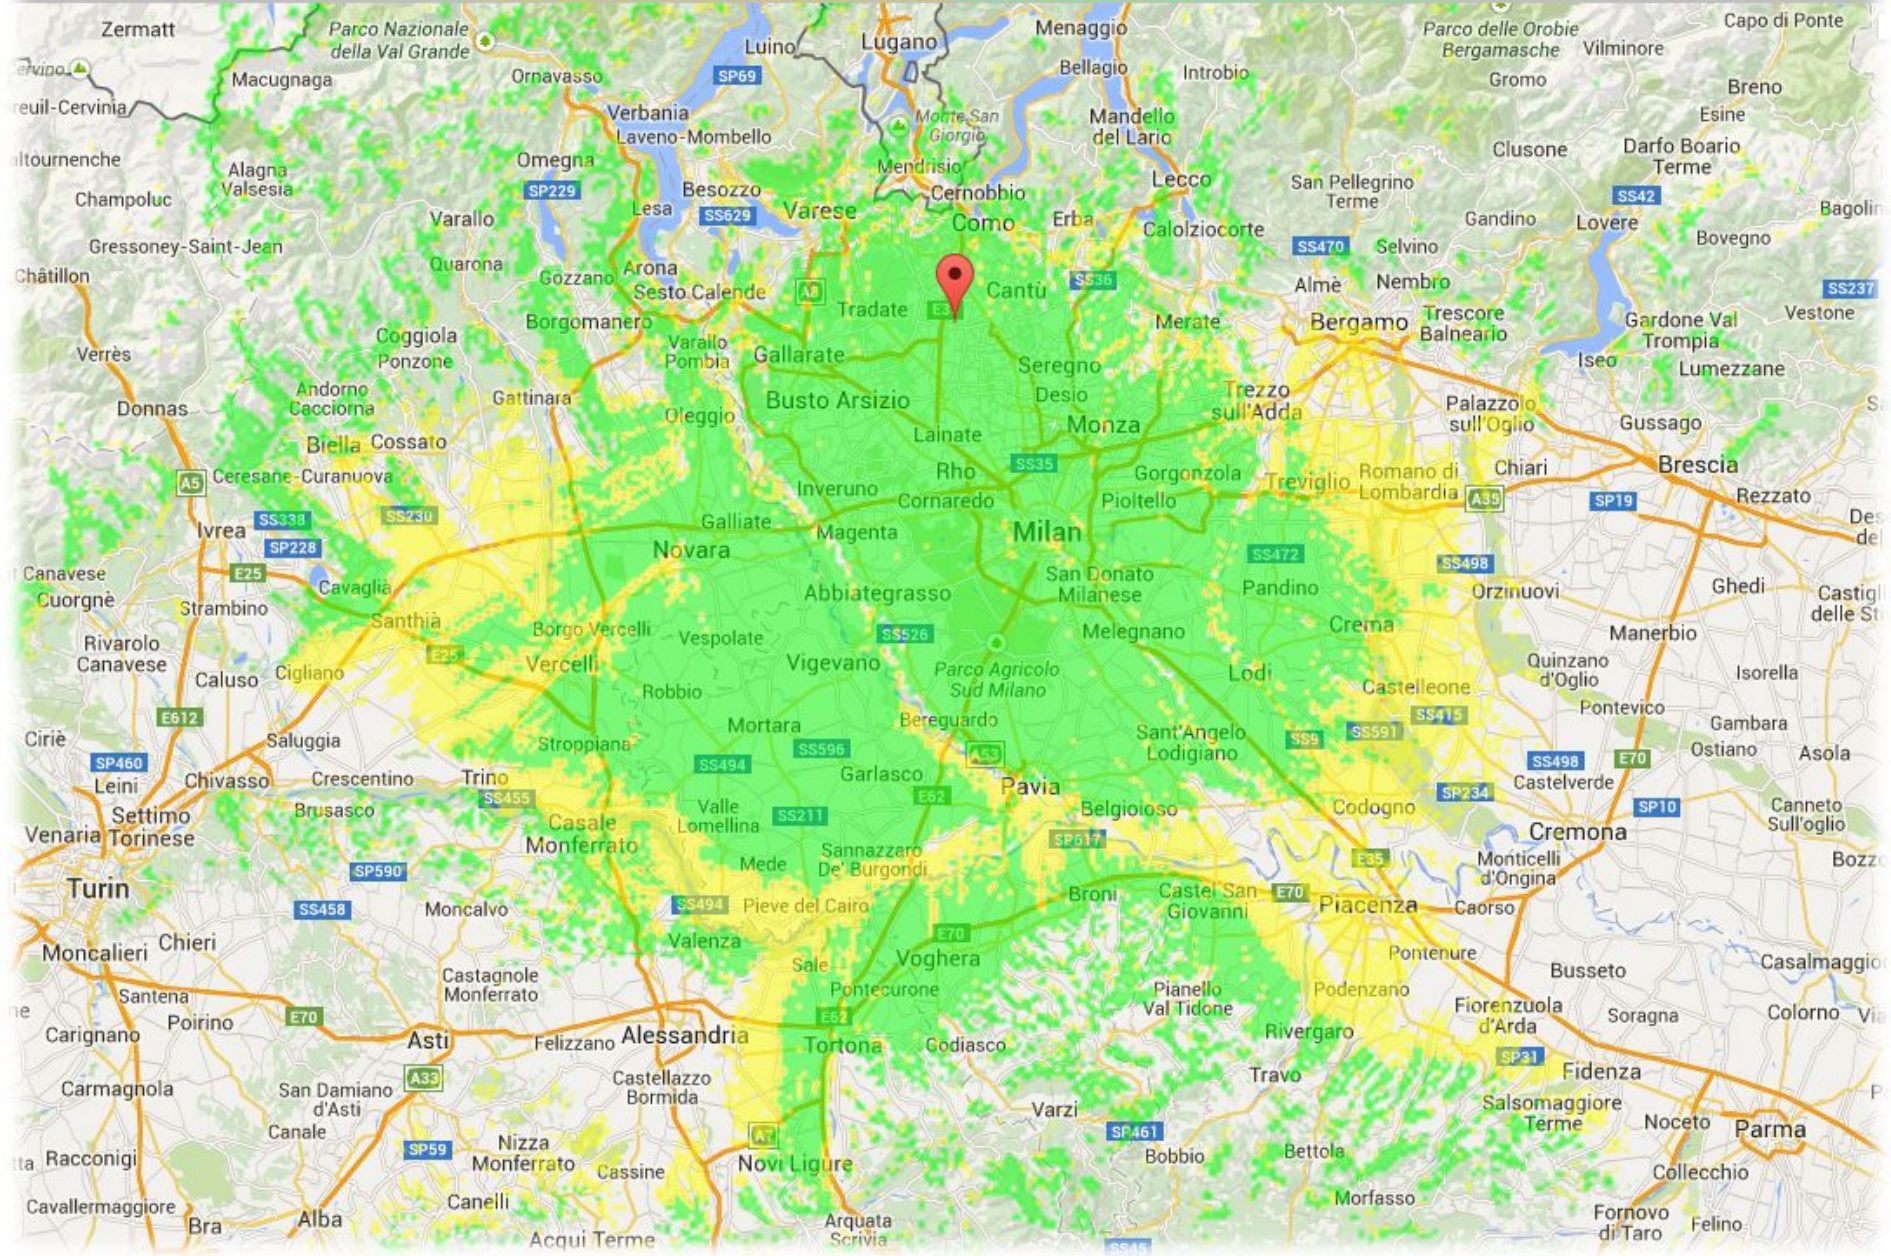

0.16 μV 14467 km^2 6864858 pop 0.40 μV 9921 km^2 5725894 pop